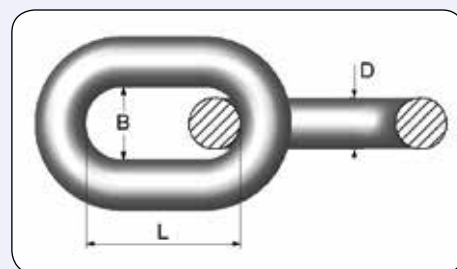

Kjetting og tilbehør

Chain and accessories

Kalibrert kortlenket kjetting - grade 8 RS, ubehandlet

Calibrated short link chain - grade 8 RS, self coloured

Artikkelnummer	Diameter (D) mm	WLL ved SF 4:1 tonn	B mm	L mm	Vekt kg/m
0210264	8	2,00	11,0	26,5	1,33
0210266	10	3,15	13,5	30,5	2,15
0210268	13	5,30	16,5	39,5	3,80
0210270	16	8,00	21,0	48,0	5,80
0210272	20	12,50	26,0	60,5	8,60
0210274	25	20,00	33,0	75,5	13,20
0210276	32	31,50	42,0	96,5	23,00

Kalibrert kortlenket kjetting - DIN 766, ubehandlet og overflateherdet

Calibrated short link chain - DIN 766, self coloured and case hardened

Artikkelnummer	Diameter (D) mm	WLL ved SF 4:1 tonn	B mm	L mm	Vekt kg/m
0210280	5,0	*	7	18,5	0,5
0210282	6,0	*	8	18,5	0,8
0210284	7,0	0,45	9	22,0	1,0
0210286	8,0	0,63	10	24,0	1,4
0210288	9,5	0,85	12	27,0	1,9
0210290	11,0	1,12	14	31,0	2,7
0210292	13,0	1,60	18	36,0	3,8
0210294	16,0	2,50	22	45,0	5,8
0210296	20,0	4,00	27	56,0	9,0