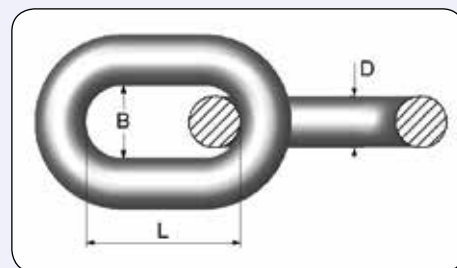

Kjetting og tilbehør

Chain and accessories

Kalibrert kortlenket kjetting - grade 8 RS, ubehandlet

Calibrated short link chain - grade 8 RS, self coloured

Artikkelnummer	Diameter (D) mm	WLL ved SF 4:1 tonn	B mm	L mm	Vekt kg/m
0210264	8	2,00	11,0	26,5	1,33
0210266	10	3,15	13,5	30,5	2,15
0210268	13	5,30	16,5	39,5	3,80
0210270	16	8,00	21,0	48,0	5,80
0210272	20	12,50	26,0	60,5	8,60
0210274	25	20,00	33,0	75,5	13,20
0210276	32	31,50	42,0	96,5	23,00

Kalibrert kortlenket kjetting - DIN 766, ubehandlet og overflateherdet

Calibrated short link chain - DIN 766, self coloured and case hardened

Artikkelnummer	Diameter (D) mm	WLL ved SF 4:1 tonn	B mm	L mm	Vekt kg/m
0210280	5,0	*	7	18,5	0,5
0210282	6,0	*	8	18,5	0,8
0210284	7,0	0,45	9	22,0	1,0
0210286	8,0	0,63	10	24,0	1,4
0210288	9,5	0,85	12	27,0	1,9
0210290	11,0	1,12	14	31,0	2,7
0210292	13,0	1,60	18	36,0	3,8
0210294	16,0	2,50	22	45,0	5,8
0210296	20,0	4,00	27	56,0	9,0