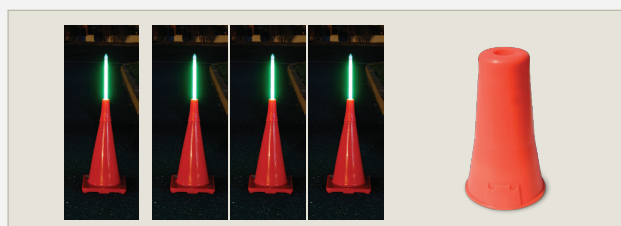

Kjegleadapter for lysstav

- Cyalume kjegleadapter kan brukes alene eller plasseres på toppen av en kjege for bedre sikt