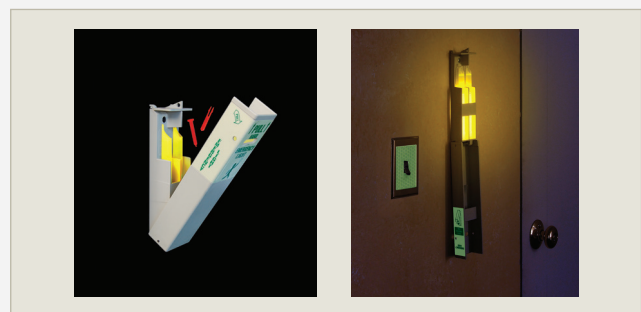

## Cyalume Lightstation

- Evakueringslys som monteres enkelt tilgjengelig i kontor, oppholdsrom, korridorer og lignende
- Selvlysende etikett på framsiden gjør den enkelt å finne i mørket
- Enkel å åpne, ved åpning aktiveres lysstavene og gir umiddelbart lys
- Lysstavene kan enkelt tas ut og brukes som evakueringslys
- Lyser 360°, og gir derfor god oversikt av omgivelsene
- Lyset er synlig i tåke og røyk
- Modell 20: når frontdekselet er åpnet vil **en** lysstav aktiveres, og de resterende nitten lysstavene kan enkelt knekkes og tas med som lyskilde for evakuering
- Alle modeller er fylt med gule 10" lysstaver (25 cm) som lyser i fire timer
- Modell L kommer med sikkerhetslås

## Cyalume Lightstation

Artikkelnummer	Type	Antall i pakken	Farge
0840330	Modell 4	1	Rød eller beige
0840333	Modell 4L med lås	1	Rød eller beige
0840342	Modell 10	1	Rød eller beige
0840345	Modell 10L med lås	1	Rød eller beige
0840348	Modell 20	1	Rød

## Cyalume S.E.E.-system

- S.E.E.-system egner seg til bruk i rømningsveier, kontorer og lignende
- Selvlýsende etikett på framsiden gjør den enkelt å finne i mørket
- Enkel å åpne, ved åpning aktiveres lysstavene og gir umiddelbart lys
- Lysstavene kan enkelt tas ut og brukes som evakueringslys
- Lyser 360°, og gir derfor god oversikt av omgivelsene
- Lyset er synlig i tåke og røyk
- Inneholder to stk 6" ChemLight lysstaver (15 cm), med to timers lystid

## Magnetsokkel for lysstav

- Magnetsokkel som gjør at lysstaver holdes i oppreist posisjon for maksimal synlighet
- Kan monteres på alle typer ståloverflater